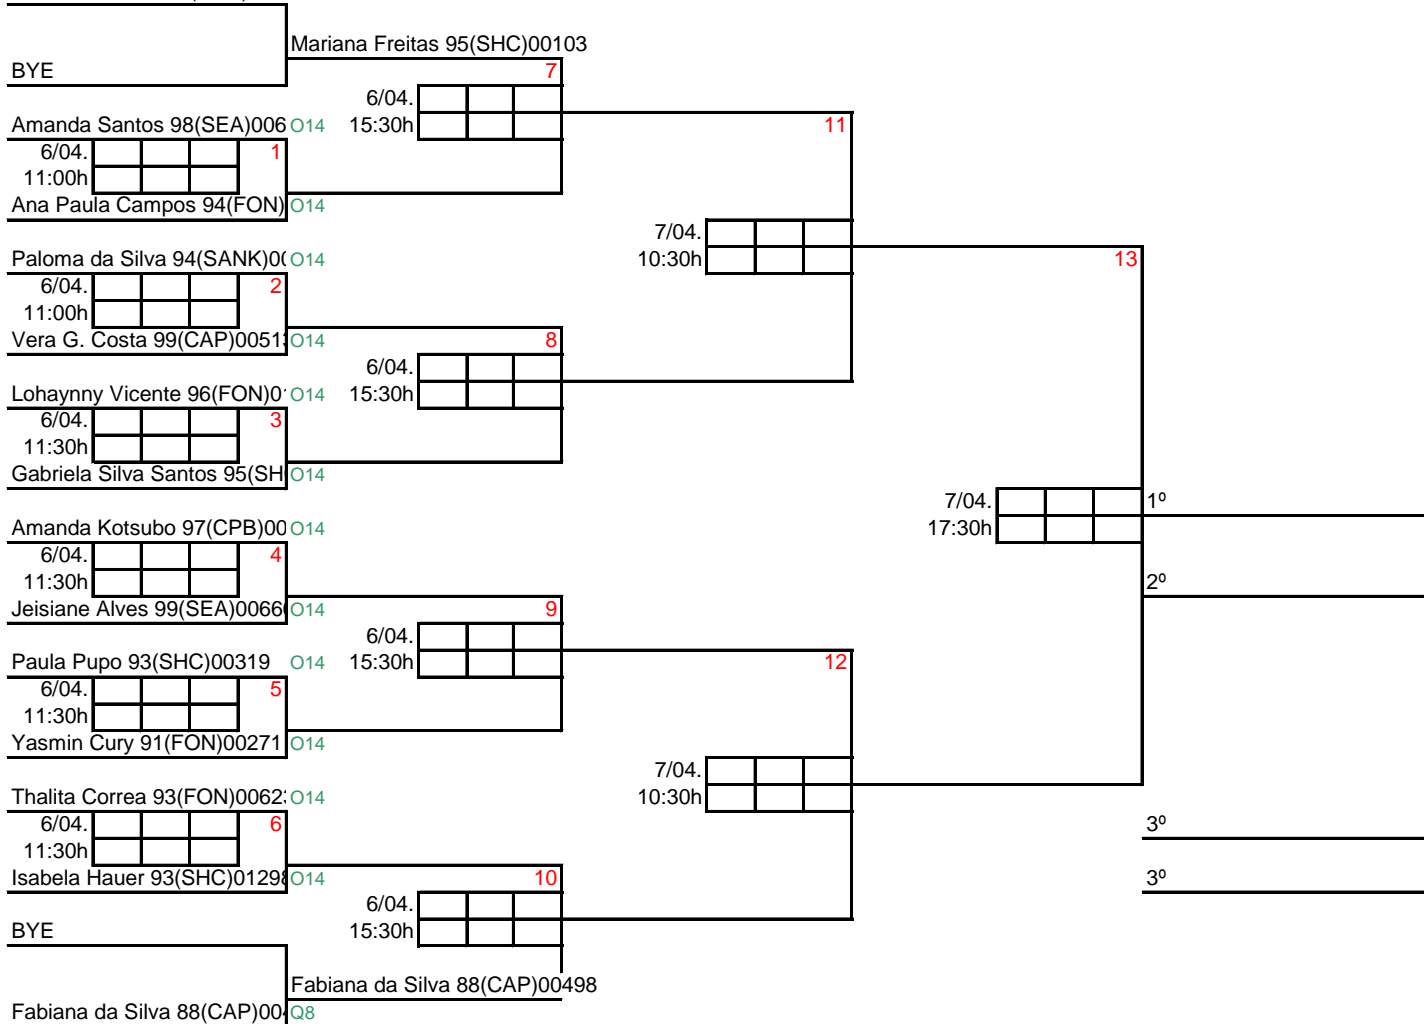

1 Mariana Freitas 95(SHC)001 Q8

2 Fabiana da Silva 88(CAP)00 Q8