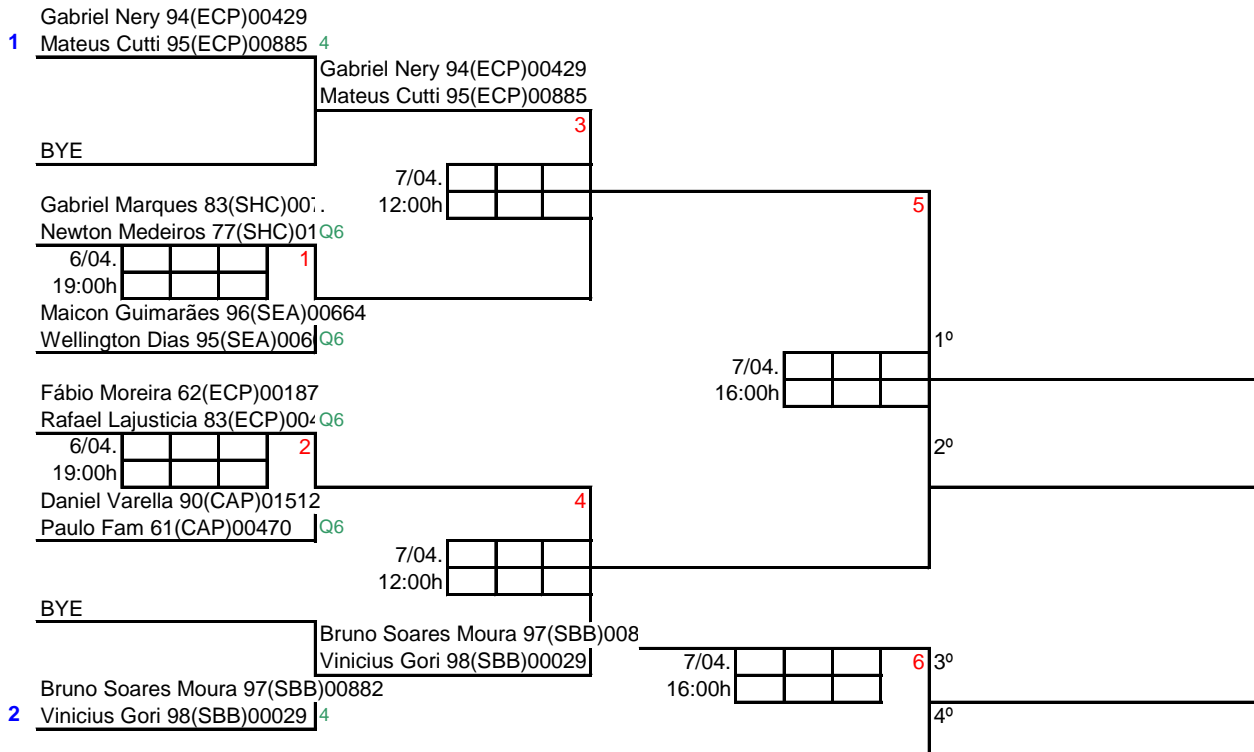

II CAMPEONATO ESTADUAL FEBASP - SBC 2013

DMA

8