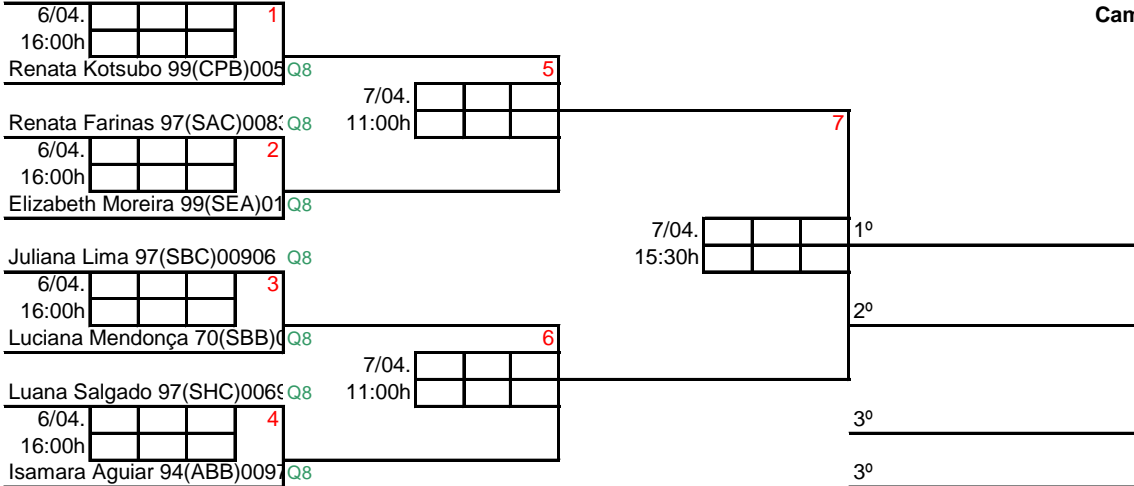

2 Isamara Aguiar 94(ABB)0097 Q8