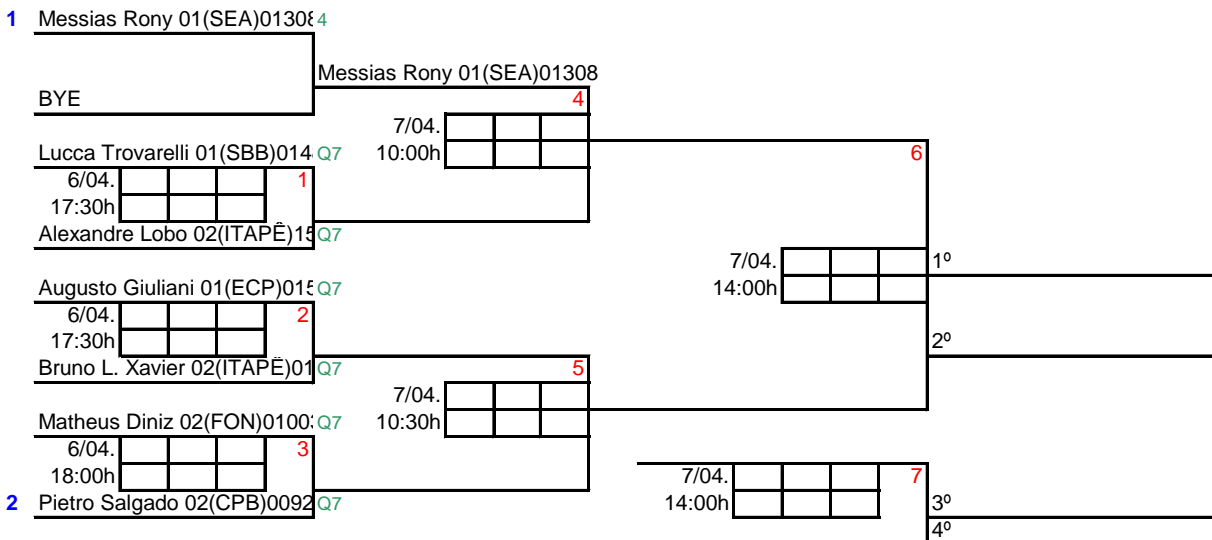

II CAMPEONATO ESTADUAL FEBASP - SBC 2013

DMsub13

48

Gabriel Cury 03(FON)01059
Matheus Diniz 02(FON)01003
6/04.

1
20:00h

João Abreu 03(SBC)00949
Pietro Salgado 02(CPB) 0000

CLASSIFICAÇÃO FINAL	
1	1º
2	2º

II CAMPEONATO ESTADUAL FEBASP - SBC 2013

DFsub13

49

Bruna Firmino 02(NEUSA)00190
Geisa Oliveira 03(NEUSA)01368
Dupla campeã por ser única inscrita
Joga 44 DFsub15

CLASSIFICAÇÃO FINAL	
1	1º Bruna Firmino 02(NEUSA)00190 Geisa Oliveira 03(NEUSA)01368

II CAMPEONATO ESTADUAL FEBASP - SBC 2013

DXsub13

50

Augusto Giuliani 01(ECP)01503
Gisele Rolim 01(ITAPÉ)01295
Dupla campeã por ser única inscrita
Joga 45 DXsub15

CLASSIFICAÇÃO FINAL	
1	1º Augusto Giuliani 01(ECP)01503 Gisele Rolim 01(ITAPÉ)01295

II CAMPEONATO ESTADUAL FEBASP - SBC 2013

SMsub11

51

Rômulo Junior 04(SAC)01489
6/04.

1
09:00h

Gabriel Cury 03(FON)01059

Gabriel Cury 03(FON)01059
6/04.

2
12:00h

João Abreu 03(SBC)00949

João Abreu 03(SBC)00949
6/04.

3
18:00h

Rômulo Junior 04(SAC)01489

CLASSIFICAÇÃO FINAL	
1	1º
2	2º
3	3º

II CAMPEONATO ESTADUAL FEBASP - SBC 2013

SFsub11

52

Geisa Oliveira 03(NEUSA)01368
Campeã por ser única inscrita
Joga 47 SFsub13

CLASSIFICAÇÃO FINAL	
1	1º Geisa Oliveira 03(NEUSA)01368

II CAMPEONATO ESTADUAL FEBASP - SBC 2013

SMAadpt

96

1 Luiz H. Moreira Santos 87(SA)4

7/04.

1
10:00h

Marco Soligo 67 (ECP)015424

7/04.

3
15:00h

1º
_____
2º
_____

José V. Carreira Jr.87(ABB)C4
7/04.

2
10:30h

2 Fernando Rodrigues 97(ABD)4

7/04.

4
15:00h

3º
_____
4º
_____

II CAMPEONATO ESTADUAL FEBASP - SBC 2013

DMAadpt

98

José V. Carreira Jr.87(ABB)01474
Luiz H. Moreira Santos 87(SANK)01353
7/04.

1
13:00h

Fernando Rodrigues 97(ABDESC)01479
Marco Soligo 67 (ECP)01542

CLASSIFICAÇÃO FINAL	
1	1º
2	2º