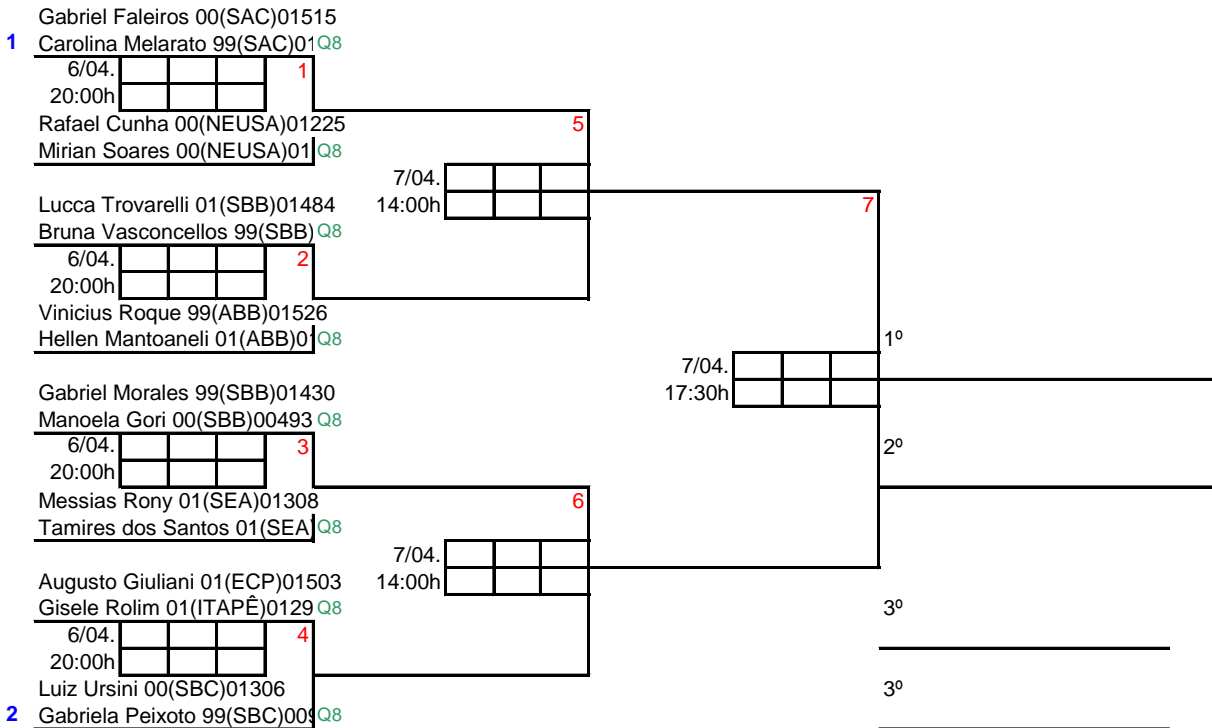

II CAMPEONATO ESTADUAL FEBASP - SBC 2013

DMsub13

48

Gabriel Cury 03(FON)01059
Matheus Diniz 02(FON)01003
6/04.

1
20:00h

João Abreu 03(SBC)00949
Pietro Salgado 02(CPB) 0000

CLASSIFICAÇÃO FINAL	
1	1º
2	2º

II CAMPEONATO ESTADUAL FEBASP - SBC 2013

DFsub13

49

Bruna Firmino 02(NEUSA)00190
Geisa Oliveira 03(NEUSA)01368
Dupla campeã por ser única inscrita
Joga 44 DFsub15

CLASSIFICAÇÃO FINAL	
1	1º Bruna Firmino 02(NEUSA)00190 Geisa Oliveira 03(NEUSA)01368

II CAMPEONATO ESTADUAL FEBASP - SBC 2013

DXsub13

50

Augusto Giuliani 01(ECP)01503
Gisele Rolim 01(ITAPÉ)01295
Dupla campeã por ser única inscrita
Joga 45 DXsub15

CLASSIFICAÇÃO FINAL	
1	1º Augusto Giuliani 01(ECP)01503 Gisele Rolim 01(ITAPÉ)01295

II CAMPEONATO ESTADUAL FEBASP - SBC 2013

SMsub11

51

Rômulo Junior 04(SAC)01489
6/04.

1
09:00h

Gabriel Cury 03(FON)01059

Gabriel Cury 03(FON)01059
6/04.

2
12:00h

João Abreu 03(SBC)00949

João Abreu 03(SBC)00949
6/04.

3
18:00h

Rômulo Junior 04(SAC)01489

CLASSIFICAÇÃO FINAL	
1	1º
2	2º
3	3º

II CAMPEONATO ESTADUAL FEBASP - SBC 2013

SFsub11

52

Geisa Oliveira 03(NEUSA)01368
Campeã por ser única inscrita
Joga 47 SFsub13

CLASSIFICAÇÃO FINAL	
1	1º Geisa Oliveira 03(NEUSA)01368

II CAMPEONATO ESTADUAL FEBASP - SBC 2013

SMAadpt

96

1 Luiz H. Moreira Santos 87(SA)4

7/04.

1
10:00h

Marco Soligo 67 (ECP)015424

7/04.

3
15:00h

1º
_____
2º
_____

José V. Carreira Jr.87(ABB)C4
7/04.

2
10:30h

2 Fernando Rodrigues 97(ABD)4

7/04.

4
15:00h

3º
_____
4º
_____

II CAMPEONATO ESTADUAL FEBASP - SBC 2013

DMAadpt

98

José V. Carreira Jr.87(ABB)01474
Luiz H. Moreira Santos 87(SANK)01353
7/04.

1
13:00h

Fernando Rodrigues 97(ABDESC)01479
Marco Soligo 67 (ECP)01542

CLASSIFICAÇÃO FINAL	
1	1º
2	2º