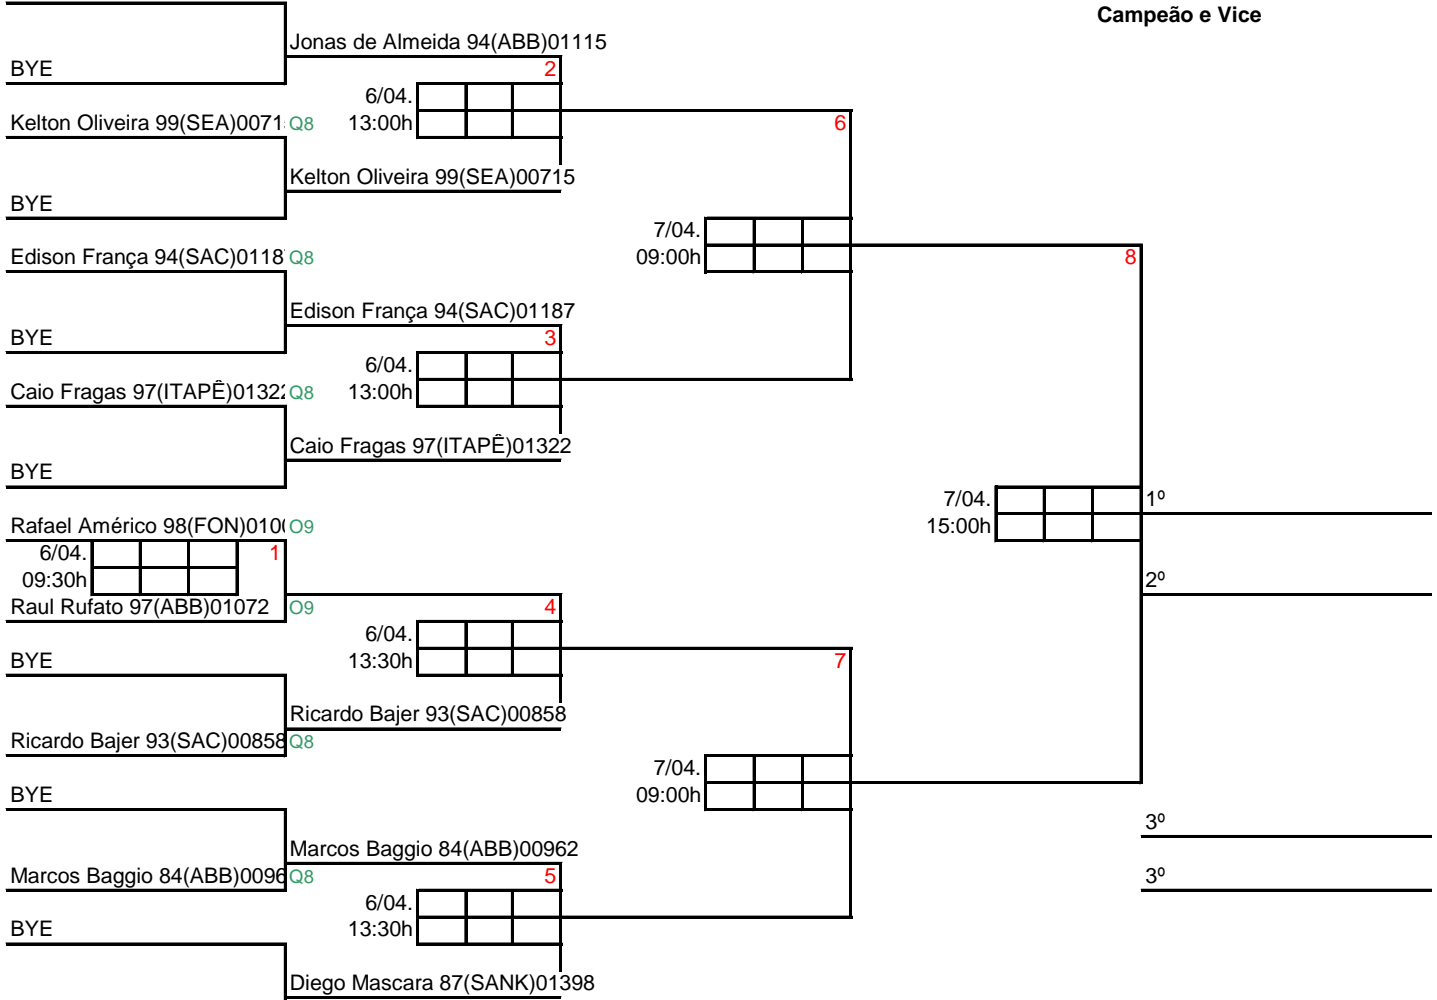

- Cleiton Finoti 94(ABDESC)01010

- 2 Tamires Paterno 97(ABDESC)01044

II CAMPEONATO ESTADUAL FEBASP - SBC 2013

SMC

16

1 Jonas de Almeida 94(ABB)01115 Q8

Promoção para a cat B:
Campeão e Vice

II CAMPEONATO ESTADUAL FEBASP - SBC 2013