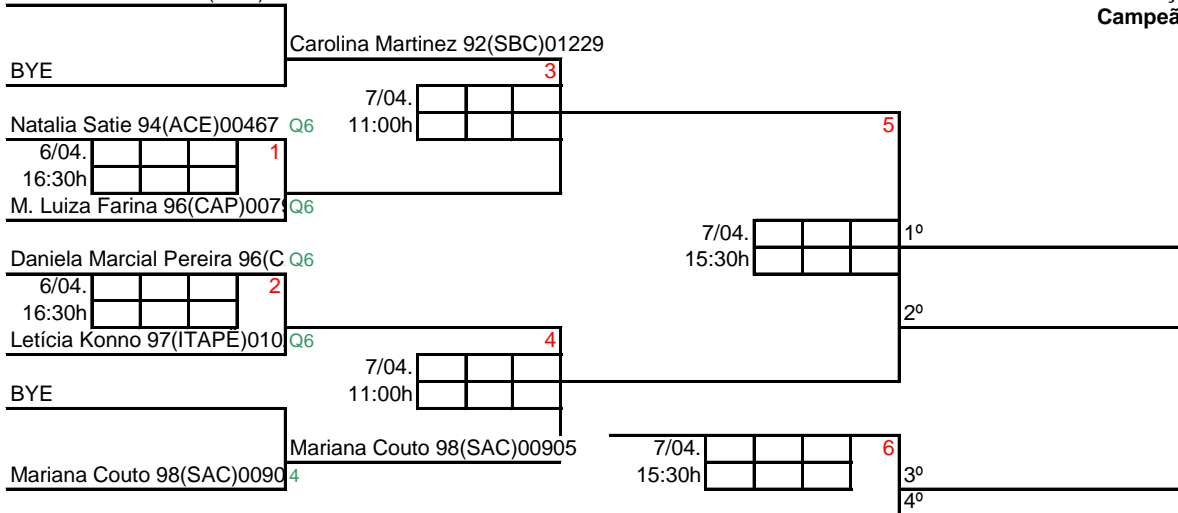

II CAMPEONATO ESTADUAL FEBASP - SBC 2013

SFC

17

1 Carolina Martinez 92(SBC)01229

Promoção para a cat B:
Campeã