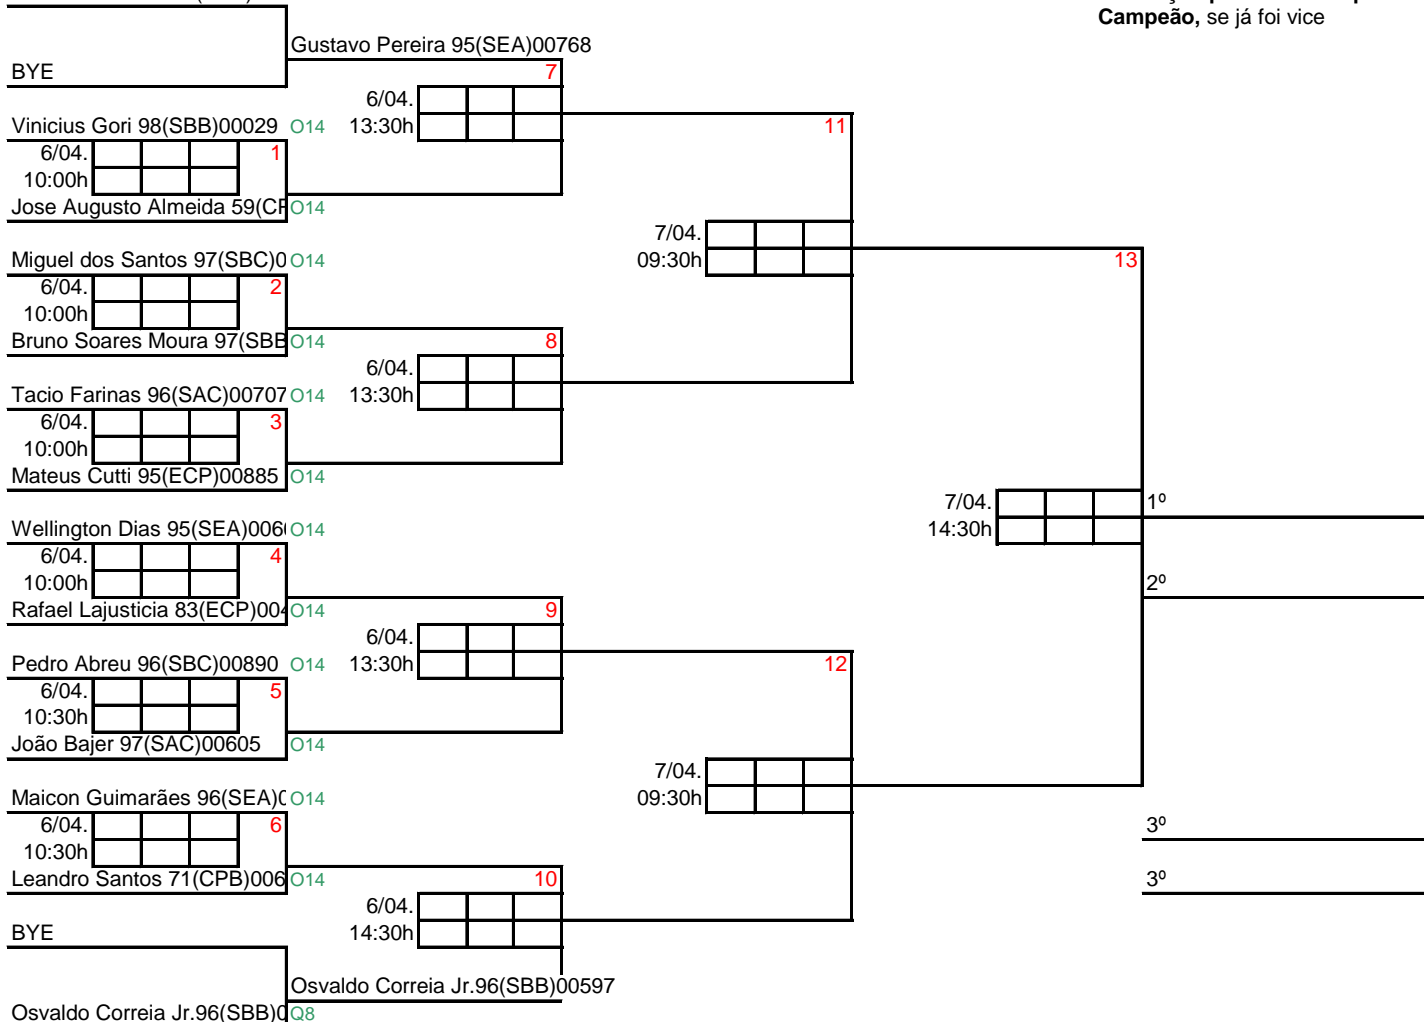

1 Gustavo Pereira 95(SEA)007 Q8

Promoção para a cat Aesp:
Campeão, se já foi vice

2 Osvaldo Correia Jr.96(SBB) Q8

1 Thais Morelli 92(SBB)00028 Q8

Promoção para a cat Aesp:
Campeã, se já foi campeã ou vice
Vice, se já foi campeã