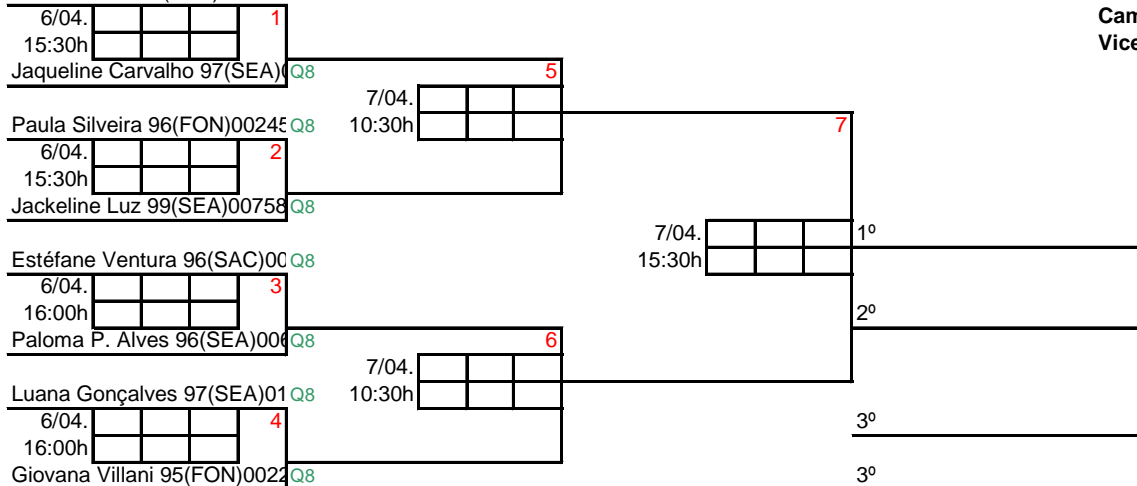

1	1º
2	2º

1 Gustavo Pereira 95(SEA)007 Q8

Promoção para a cat Aesp:
Campeão, se já foi vice

2 Osvaldo Correia Jr.96(SBB) Q8

1 Thais Morelli 92(SBB)00028 Q8

Promoção para a cat Aesp:
Campeã, se já foi campeã ou vice
Vice, se já foi campeã