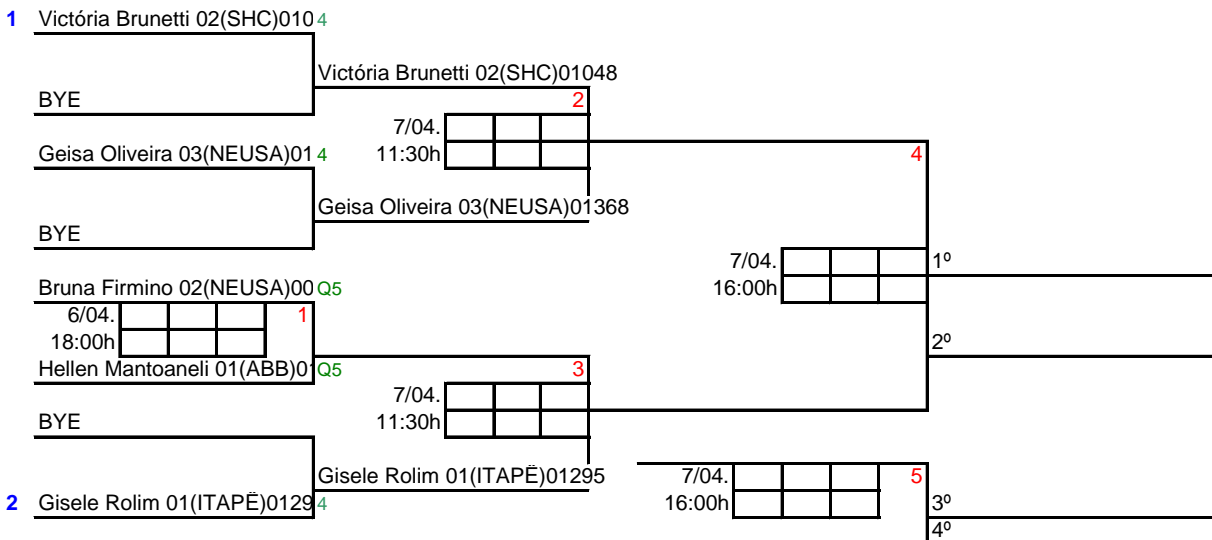

II CAMPEONATO ESTADUAL FEBASP - SBC 2013

DMsub13

48

Gabriel Cury 03(FON)01059
Matheus Diniz 02(FON)01003
6/04.

1
20:00h

João Abreu 03(SBC)00949
Pietro Salgado 02(CPB) 0000

CLASSIFICAÇÃO FINAL	
1	1º
2	2º

II CAMPEONATO ESTADUAL FEBASP - SBC 2013

DFsub13

49

Bruna Firmino 02(NEUSA)00190
Geisa Oliveira 03(NEUSA)01368
Dupla campeã por ser única inscrita
Joga 44 DFsub15

CLASSIFICAÇÃO FINAL	
1	1º Bruna Firmino 02(NEUSA)00190 Geisa Oliveira 03(NEUSA)01368

II CAMPEONATO ESTADUAL FEBASP - SBC 2013

DXsub13

50

Augusto Giuliani 01(ECP)01503
Gisele Rolim 01(ITAPÉ)01295
Dupla campeã por ser única inscrita
Joga 45 DXsub15

CLASSIFICAÇÃO FINAL	
1	1º Augusto Giuliani 01(ECP)01503 Gisele Rolim 01(ITAPÉ)01295

II CAMPEONATO ESTADUAL FEBASP - SBC 2013

SMsub11

51

Rômulo Junior 04(SAC)01489
6/04.

1
09:00h

Gabriel Cury 03(FON)01059

Gabriel Cury 03(FON)01059
6/04.

2
12:00h

João Abreu 03(SBC)00949

João Abreu 03(SBC)00949
6/04.

3
18:00h

Rômulo Junior 04(SAC)01489

CLASSIFICAÇÃO FINAL	
1	1º
2	2º
3	3º

II CAMPEONATO ESTADUAL FEBASP - SBC 2013

SFsub11

52

Geisa Oliveira 03(NEUSA)01368
Campeã por ser única inscrita
Joga 47 SFsub13

CLASSIFICAÇÃO FINAL	
1	1º Geisa Oliveira 03(NEUSA)01368

II CAMPEONATO ESTADUAL FEBASP - SBC 2013

SMAadpt

96

1 Luiz H. Moreira Santos 87(SA)4

7/04.

1
10:00h

Marco Soligo 67 (ECP)015424

7/04.

3
15:00h

1º
_____
2º
_____

José V. Carreira Jr.87(ABB)C4
7/04.

2
10:30h

2 Fernando Rodrigues 97(ABD)4

7/04.

4
15:00h

3º
_____
4º
_____

II CAMPEONATO ESTADUAL FEBASP - SBC 2013

DMAadpt

98

José V. Carreira Jr.87(ABB)01474
Luiz H. Moreira Santos 87(SANK)01353
7/04.

1
13:00h

Fernando Rodrigues 97(ABDESC)01479
Marco Soligo 67 (ECP)01542

CLASSIFICAÇÃO FINAL	
1	1º
2	2º