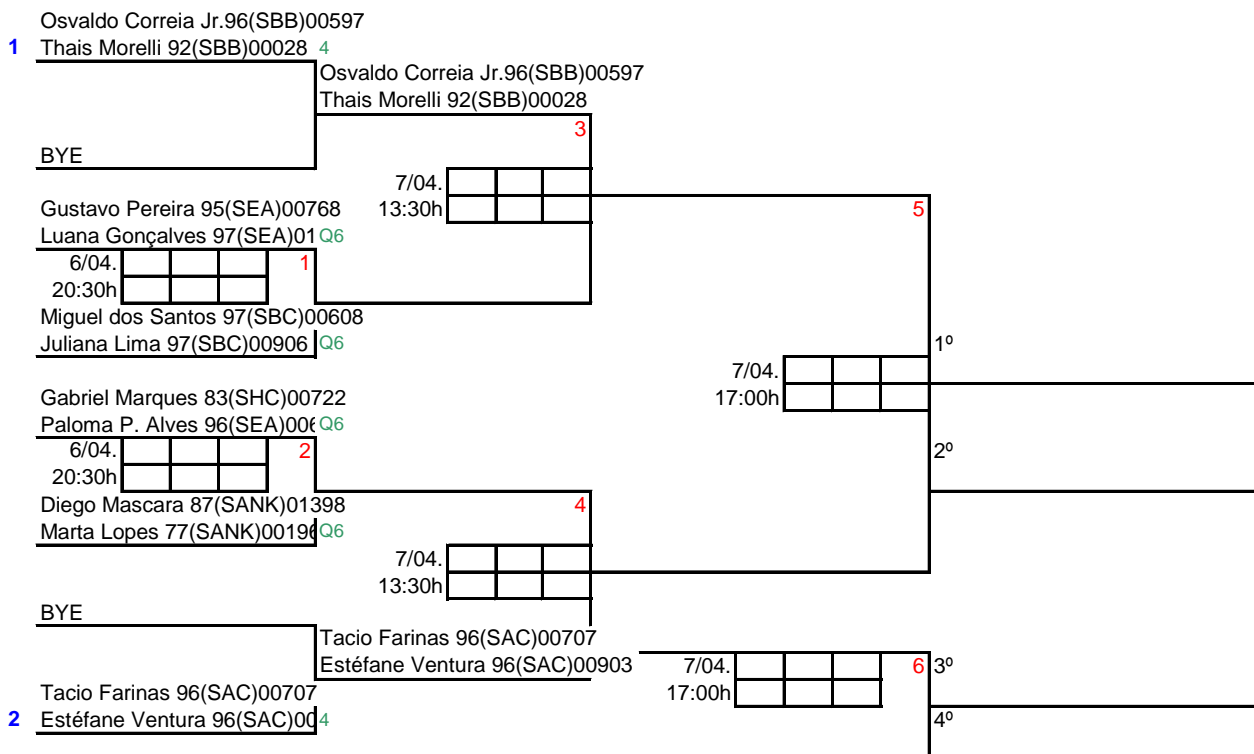

Dupla campeã por ser única inscrita
Joga 4 DFAesp

CLASSIFICAÇÃO FINAL

1 1º Giovana Villani 95(FON)00220
Paula Silveira 96(FON)00245

II CAMPEONATO ESTADUAL FEBASP - SBC 2013

DXA

10

1 Felipe Couto 90(SEA)00216 Q8