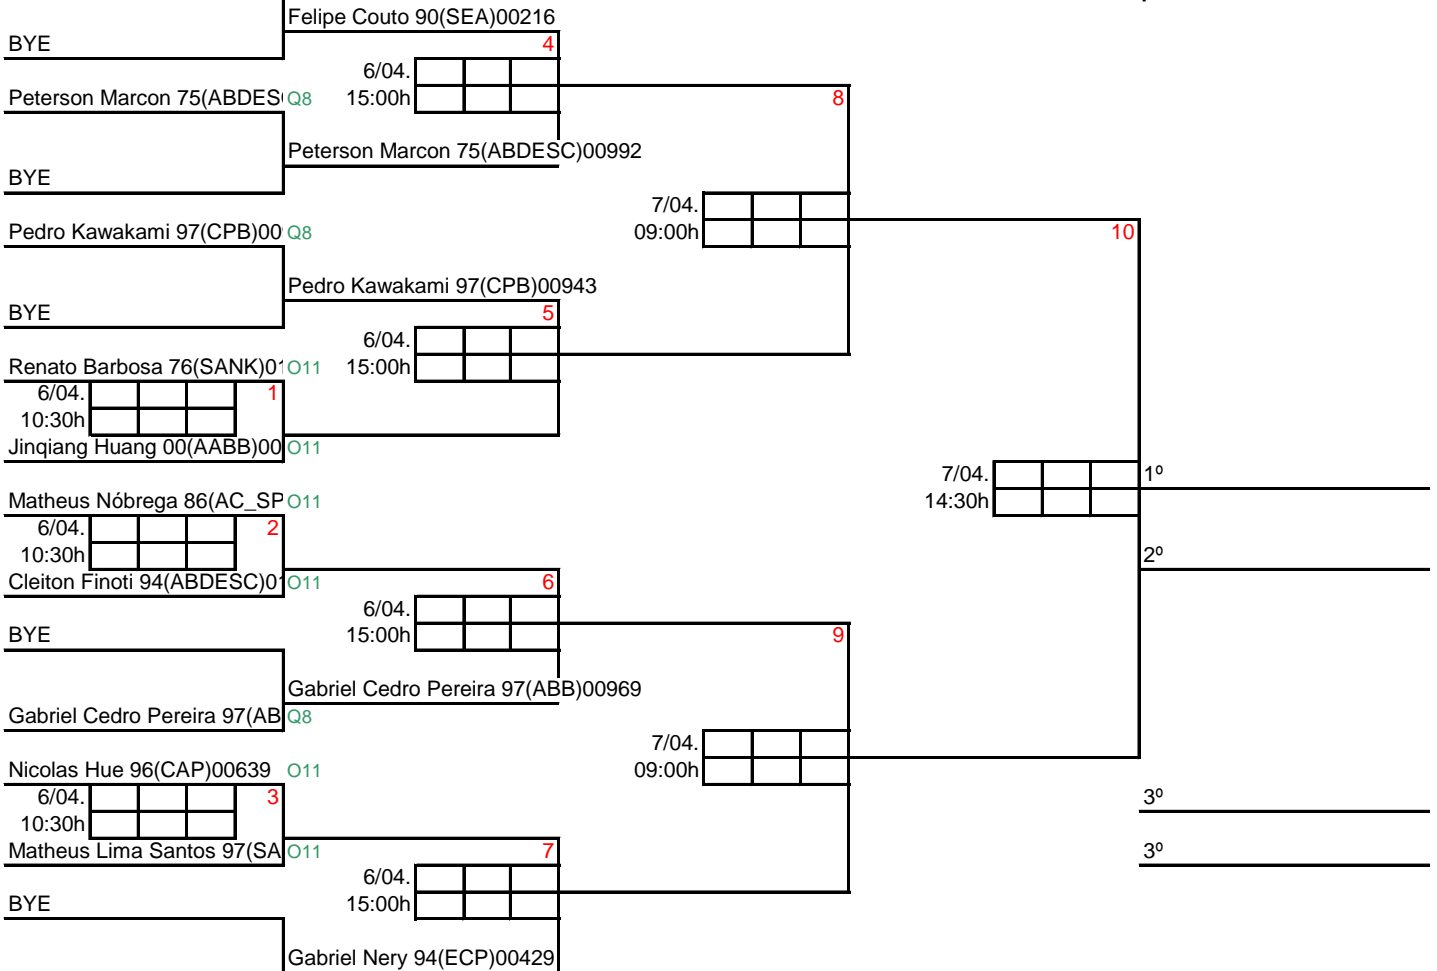

1 Felipe Couto 90(SEA)00216 Q8

Promoção para a cat A:
Campeão e Vice

2 Gabriel Nery 94(ECP)00429 Q8

1 Tamires Araújo 93(SANK)00 Q8

Promoção para a cat A:
Campeã